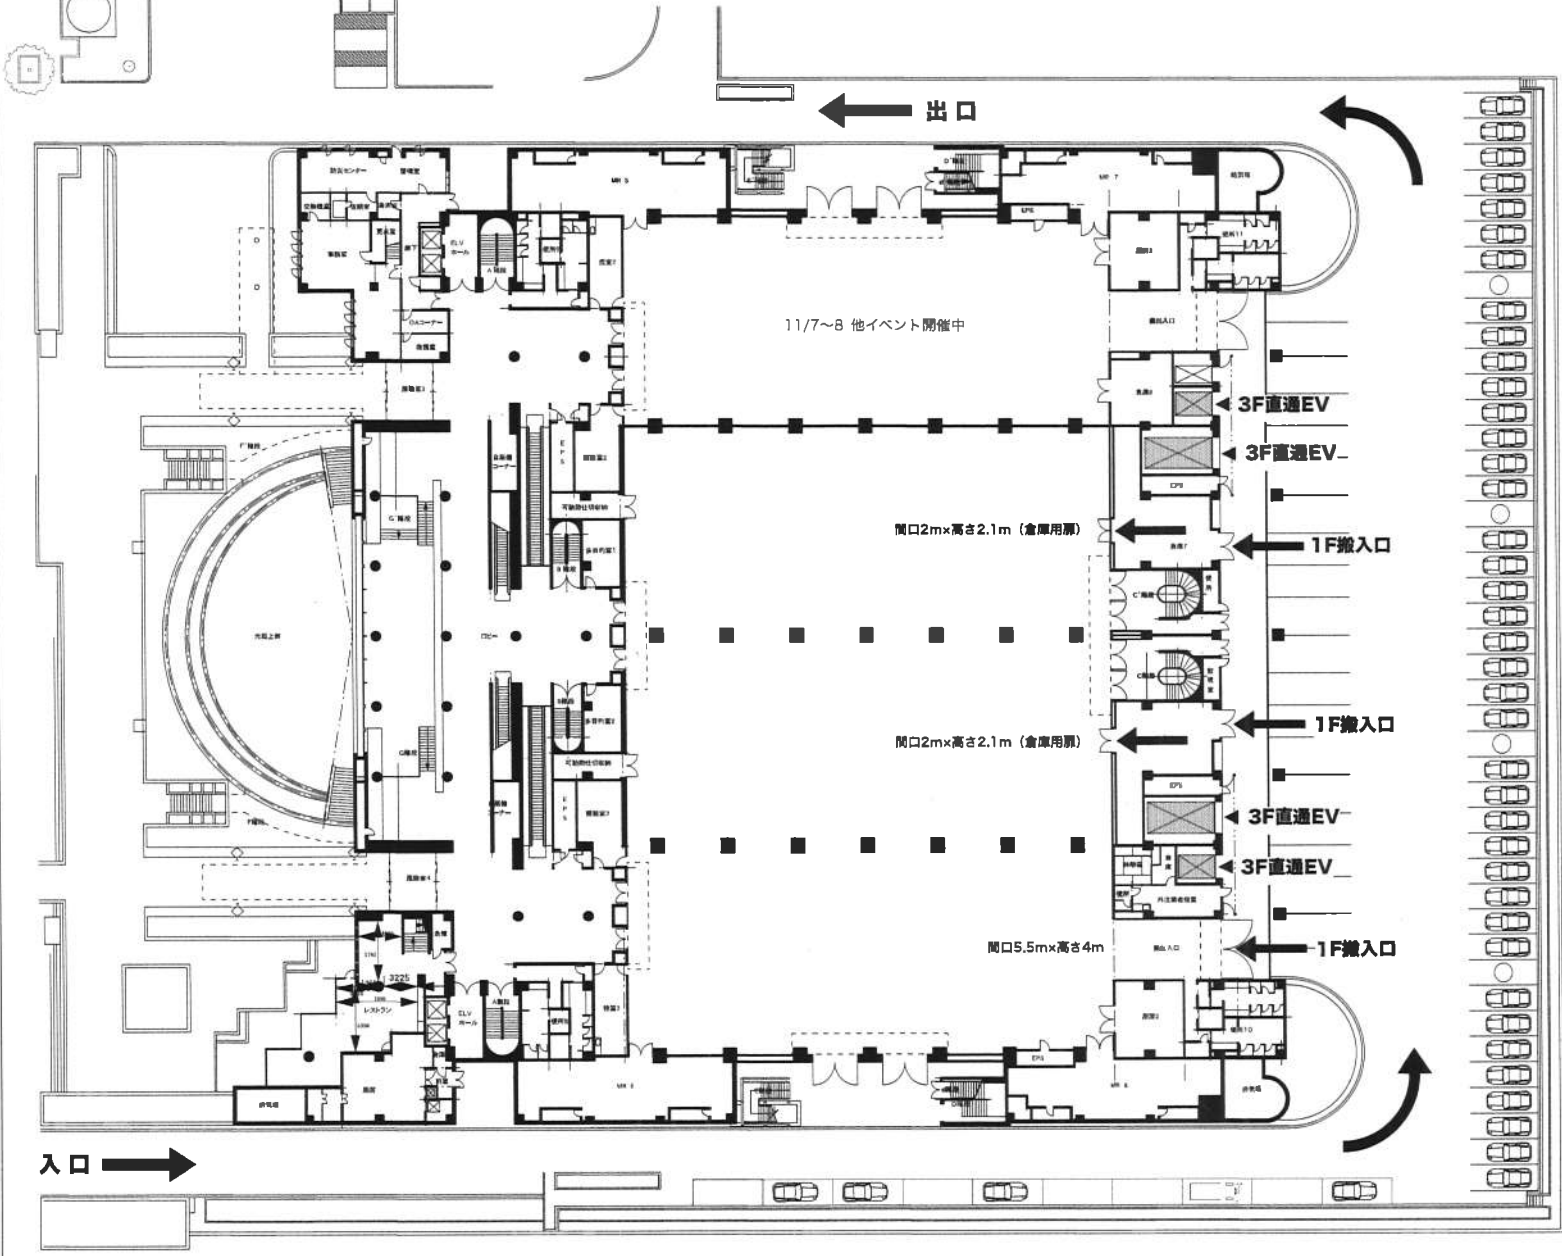

京都水道展 みやこめっせ搬入経路図

位置

ロームシアター京都