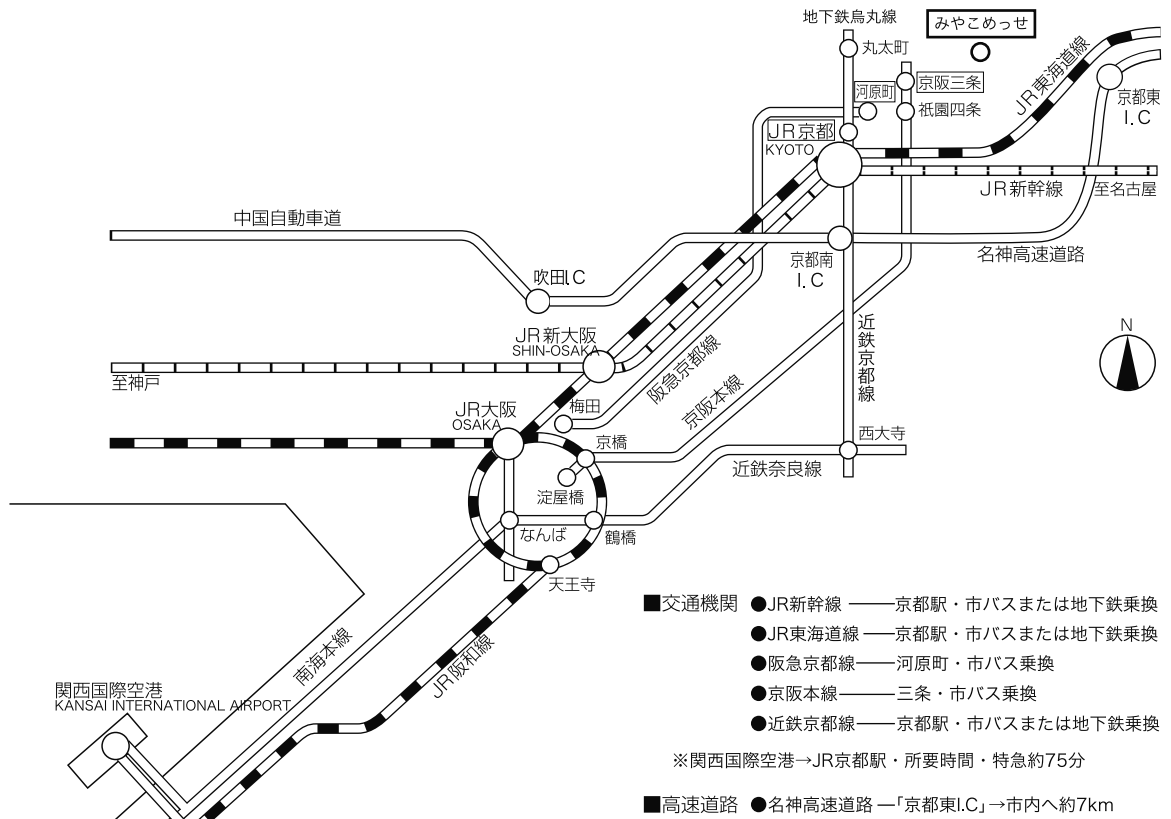

# みやこめっせアクセス案内図

## ■ 京都へのアクセス

## ■ 付近略図

京都水道展	
水道展	みやこめっせ 1F、3F
日水協全国会議	
総会	ロームシアター京都 メインホール
研究発表会	みやこめっせ B1F
国際水道フォーラム	京都市国際交流会館
昼食会場	みやこめっせ 1F
懇親会	ウェスティン都ホテル京都

## ■ 最寄りの主な交通

- 京都駅 — 市バス⑤⑩系統「岡崎公園 美術館・平安神宮前」下車  
⑩系統「東山二条・岡崎公園口」下車
- 四条河原町 — 市バス⑤系統「岡崎公園 美術館・平安神宮前」下車  
②④⑤系統「岡崎公園 ロームシアター京都・みやこめっせ前」下車  
③⑩⑪系統「東山二条・岡崎公園口」下車
- 三条京阪 — 市バス⑤系統「岡崎公園 美術館・平安神宮前」下車  
京都岡崎ループ号系統「岡崎公園 ロームシアター京都・みやこめっせ前」下車
- 地下鉄東西線「東山駅」下車