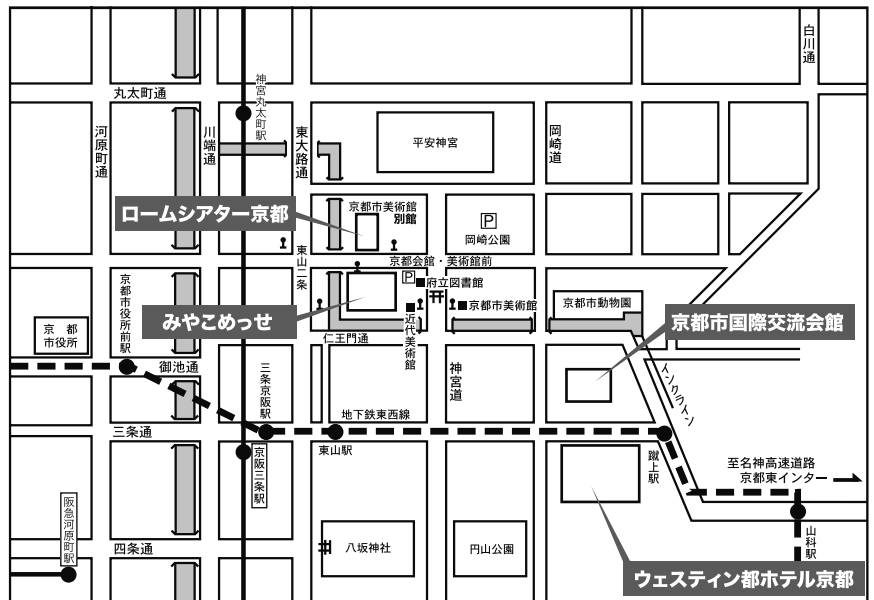

# みやこめっせアクセス案内図

## ■ 京都へのアクセス

## ■ 付近略図

京都水道展	
水道展	みやこめっせ 1F、3F
日水協全国会議	
総会	ロームシアター京都 メインホール
研究発表会	みやこめっせ B1F
国際水道フォーラム	京都市国際交流会館
昼食会場	みやこめっせ 1F
懇親会	ウェスティン都ホテル京都

## ■ 最寄りの主な交通

- 京都駅 — 市バス⑤⑩系統「岡崎公園 美術館・平安神宮前」下車  
⑩系統「東山二条・岡崎公園口」下車
- 四条河原町 — 市バス⑤系統「岡崎公園 美術館・平安神宮前」下車  
②④⑤系統「岡崎公園 ロームシアター京都・みやこめっせ前」下車  
③⑩⑪系統「東山二条・岡崎公園口」下車
- 三条京阪 — 市バス⑤系統「岡崎公園 美術館・平安神宮前」下車  
京都岡崎ループ号系統「岡崎公園 ロームシアター京都・みやこめっせ前」下車
- 地下鉄東西線「東山駅」下車