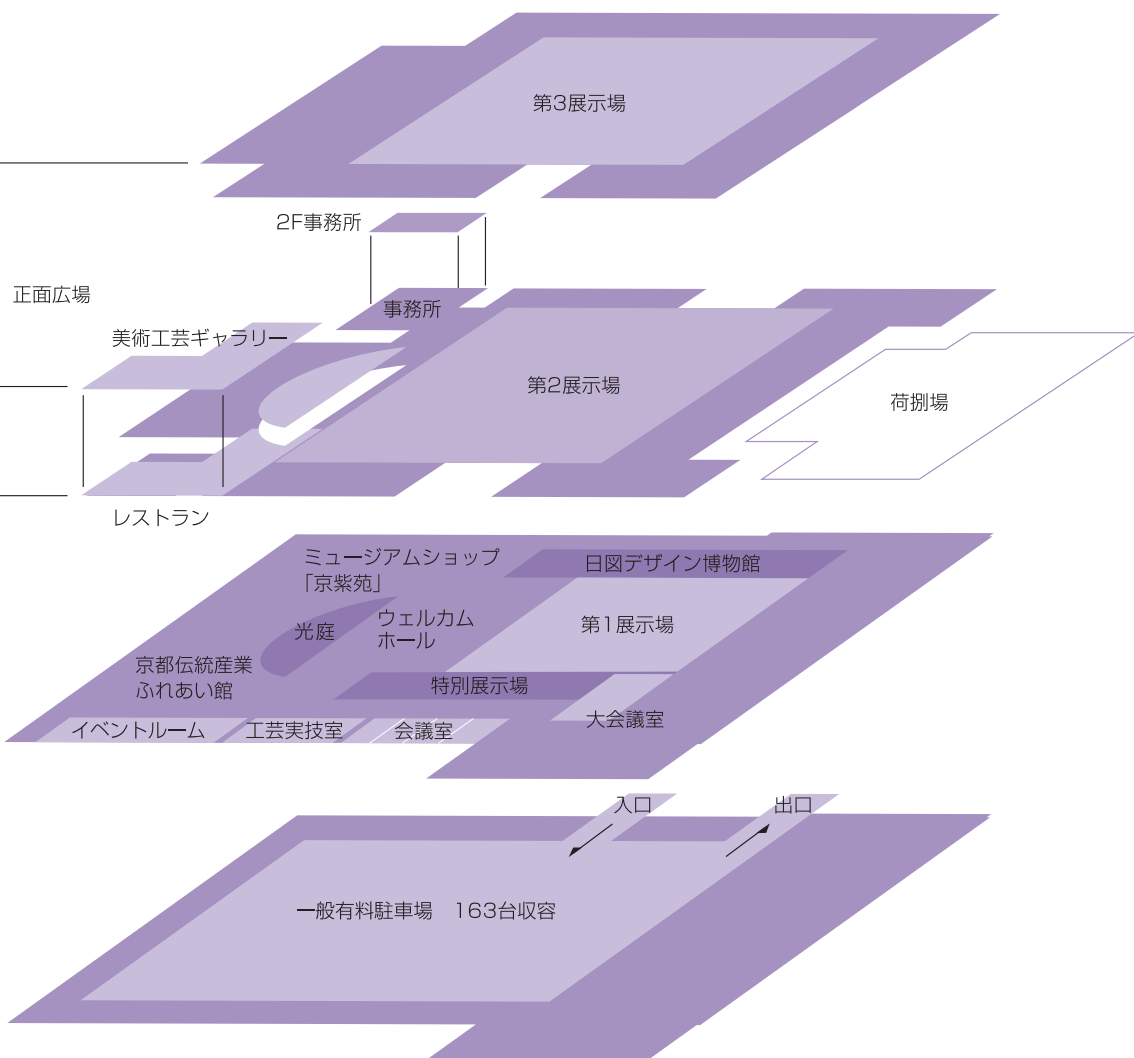

みやこめっせ館内案内図

3F

2F

1F

B1F

B2F

展示場(面積)	第3展示場	第2展示場	第1展示場	特別展示場	美術工芸ギャラリー		総面積
	4000m ²	3800m ²	1480m ²	370m ²	A室 54m ²	B室 59m ²	
会議室(面積)	大会議室	第1会議室	第2会議室	第3会議室	工芸実技室	特別会議室	
	182m ²	52m ²	52m ²	52m ²	104m ²	36 m ²	