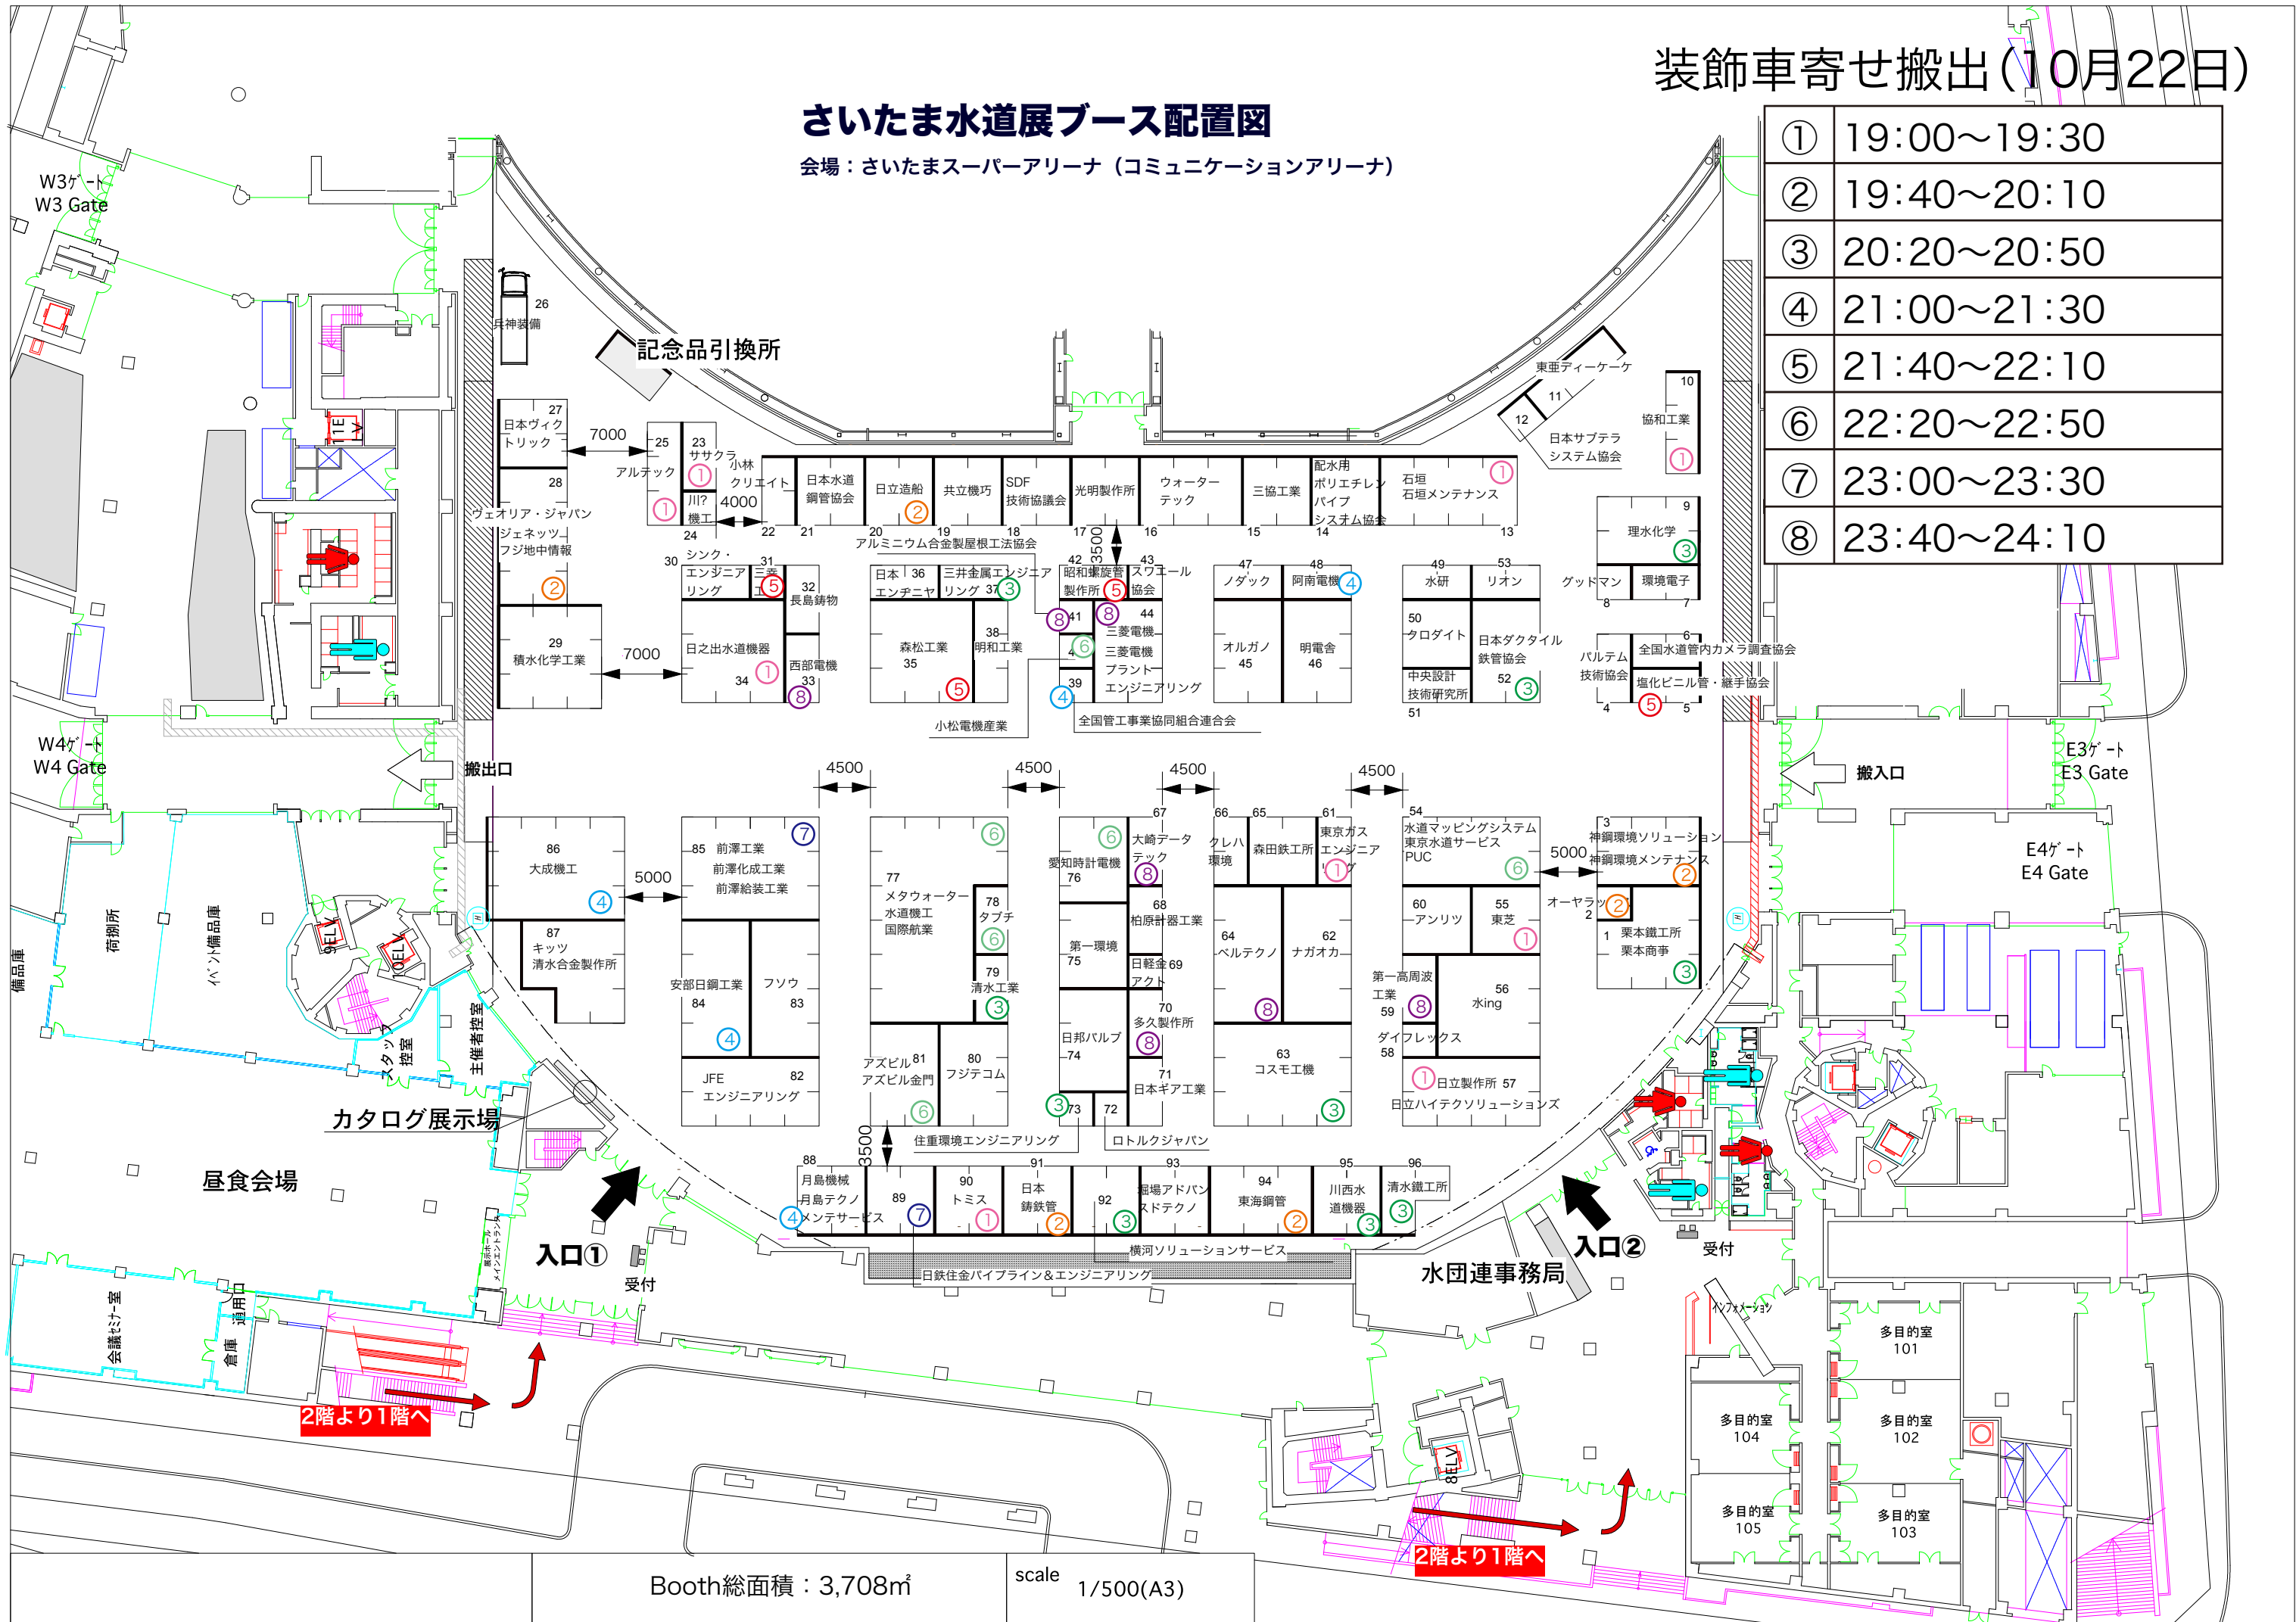

装飾車寄せ搬出(10月22日)

さいたま水道展ブース配置図

会場：さいたまスーパーアリーナ (コミュニケーションアリーナ)

①	19:00~19:30
②	19:40~20:10
③	20:20~20:50
④	21:00~21:30
⑤	21:40~22:10
⑥	22:20~22:50
⑦	23:00~23:30
⑧	23:40~24:10

Booth総面積：3,708㎡ scale 1/500(A3)