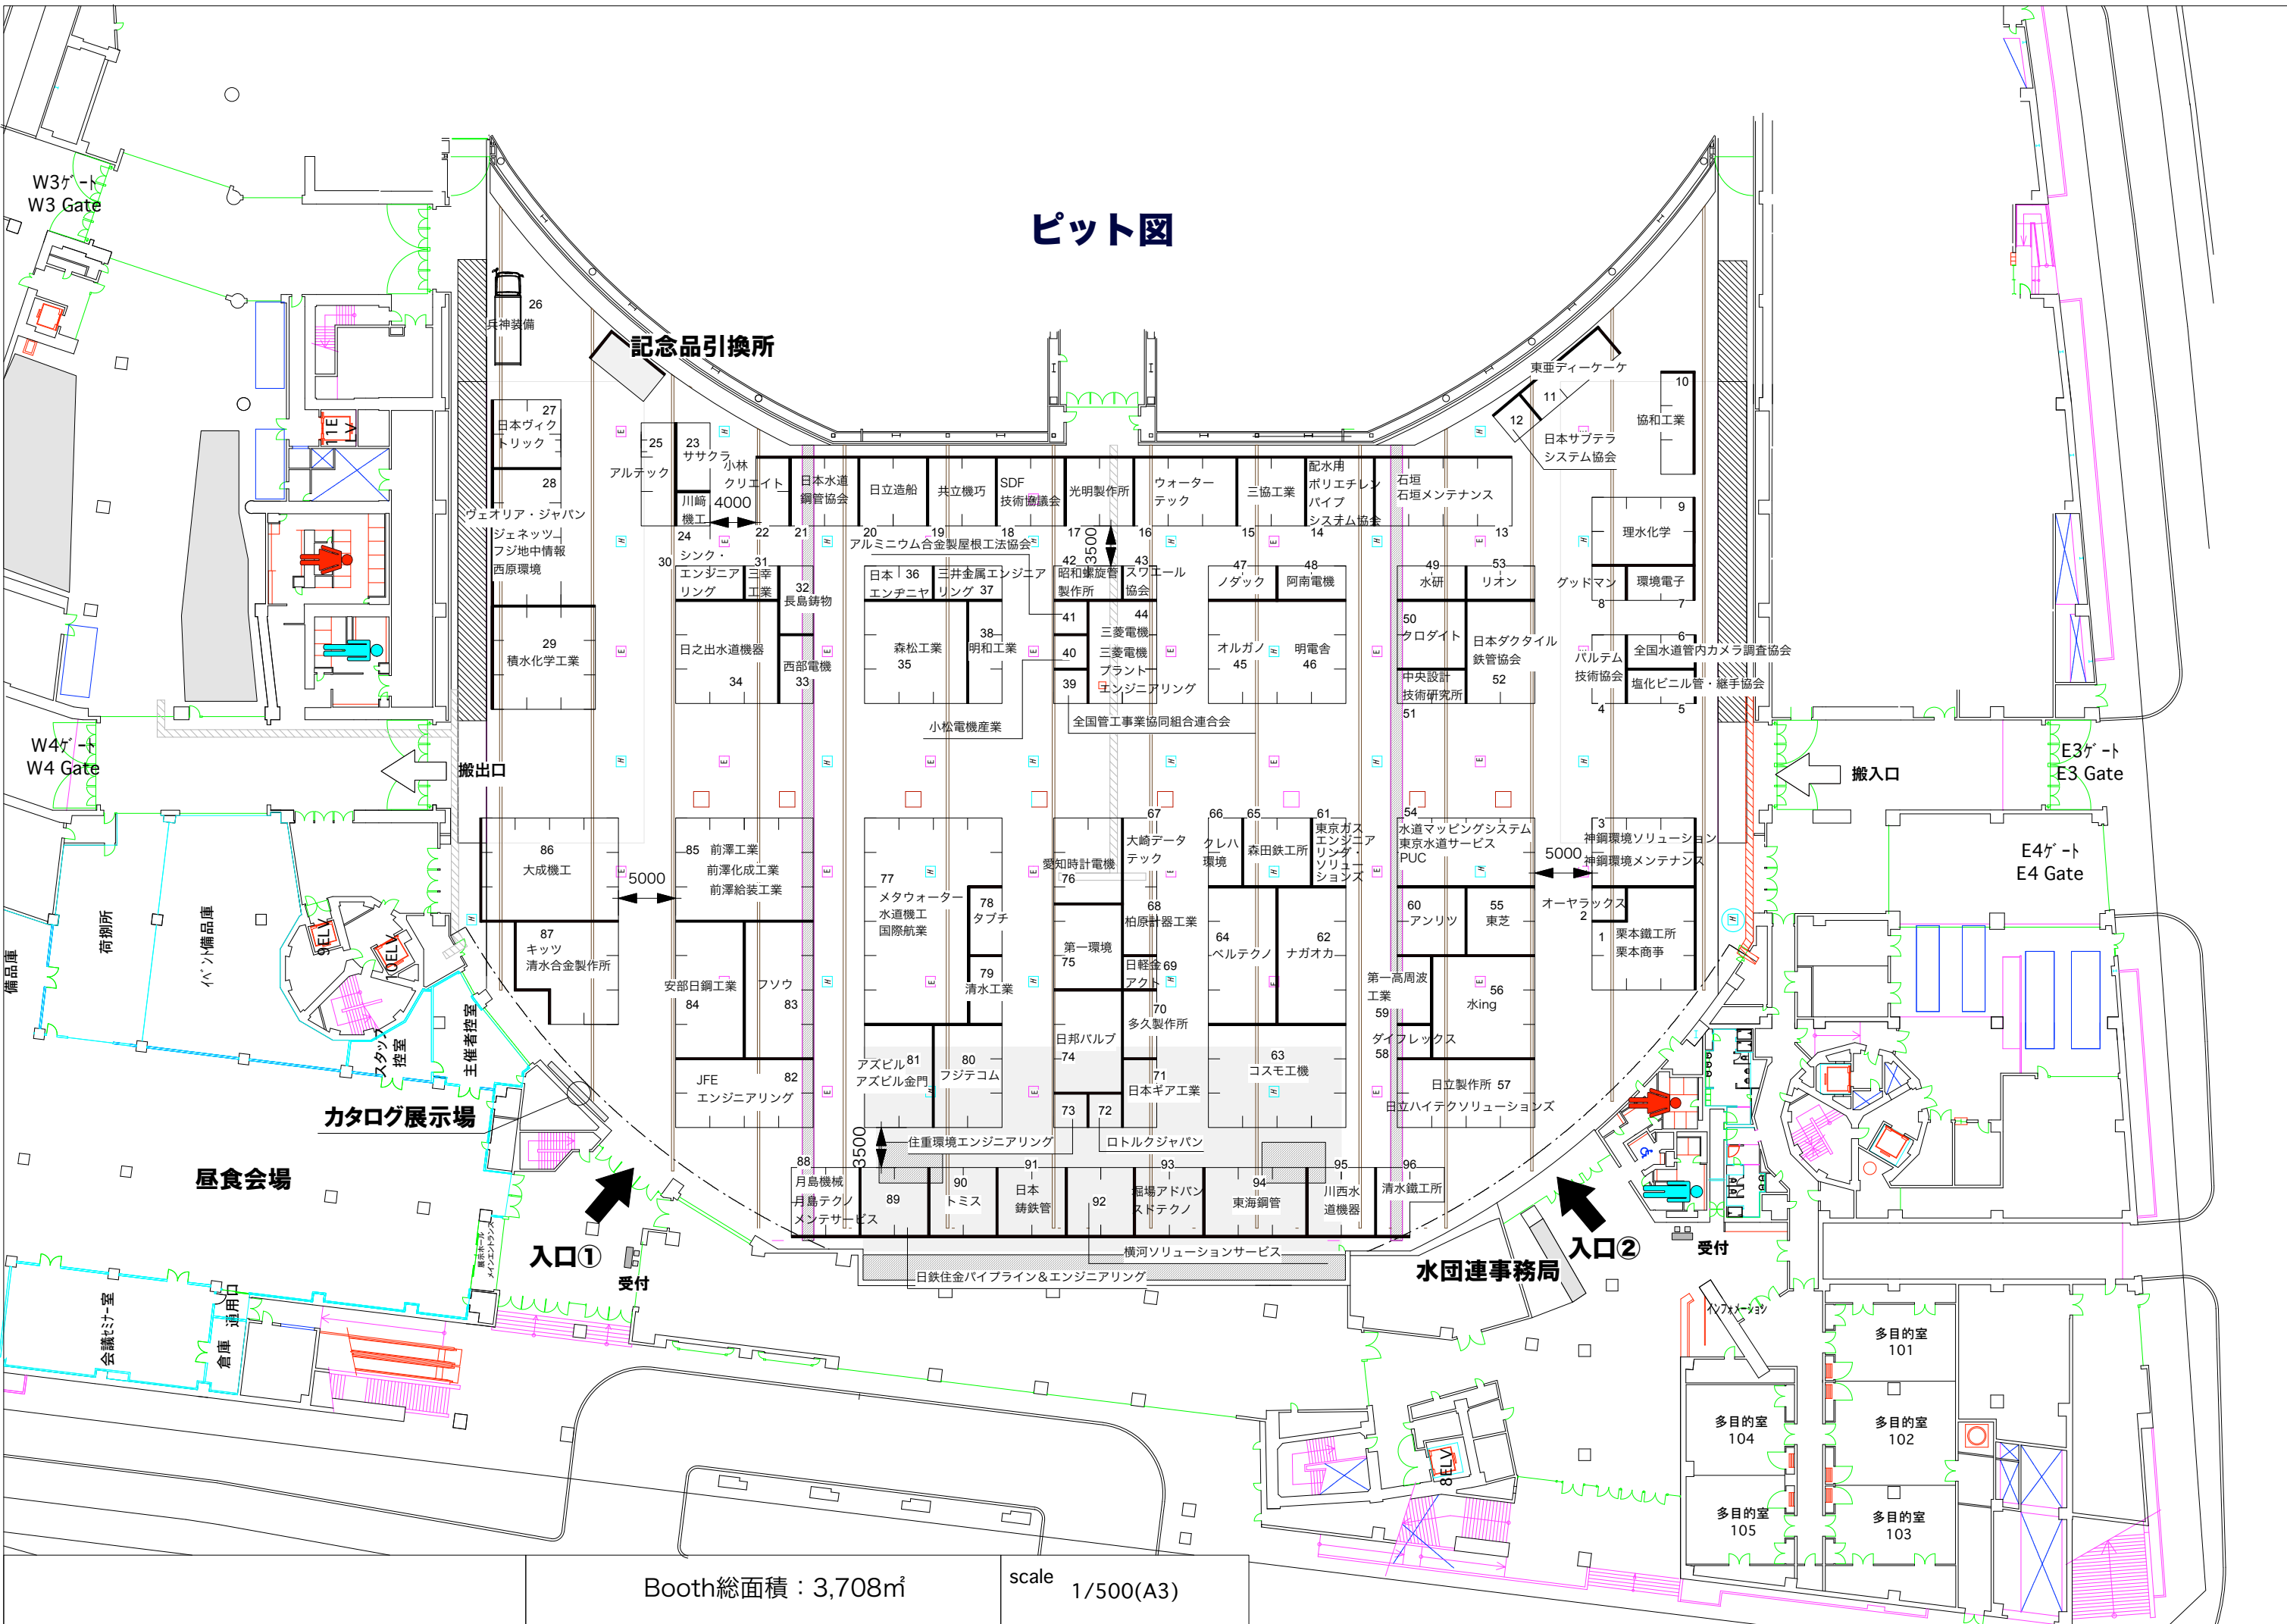

ピット図

Booth総面積 : 3,708㎡ scale 1/500(A3)